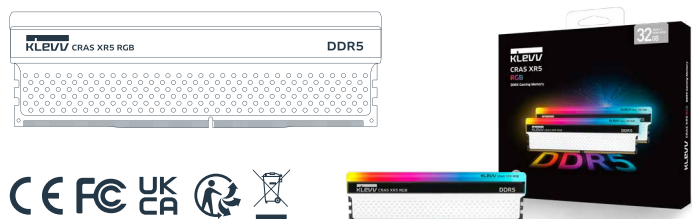

**絢麗流光 目眩神迷**

-  獨特環形  
導光條設計
-  1680 萬色  
RGB 客製燈效
-  PMIC  
電源管理晶片
-  ODECC  
錯誤校正技術
-  支援 Intel 與  
AMD 超頻技術

**DDR5**

**特色**

- 精緻時尚外型設計, 炫彩燈效隨心駕馭
- 內建 PMIC 電源管理晶片並採用 On-die ECC 錯誤校正技術, 大幅提升電源轉換效率及系統穩定性
- 支援 ASUS Aura Sync/ Gigabyte RGB Fusion/ MSI Mystic Light/ ASRock Polychrome Sync 燈光軟體控制
- 支援 Intel® XMP 3.0 與 AMD EXPO™ 一鍵超頻技術
- 採用嚴苛測試程序, 確保高品質與高可靠度
- 低工作電壓、低功耗優勢
- 通過主機板廠 QVL 測試, 相容於市面上主流主機板系統

**產品規格**

類型	288 Pin DDR5 無緩衝記憶體						
容量	32GB(16GBx2), 48GB(24GBx2), 64GB(32GBx2)						
速度	6000MT/s	6000MT/s	6200MT/s	6200MT/s	7000MT/s	7200MT/s	8000MT/s
延遲時序	40-40-40-76	32-38-38-78	40-42-42-78	32-38-38-78	36-46-46-82	36-46-46-84	38-48-48-128
電壓	1.3V	1.35V	1.3V	1.35V	1.4V	1.4V	1.55V
尺寸	137.4(L) x 42.5(W) x 8.3(H) mm						
保固聲明	終身有限保固						